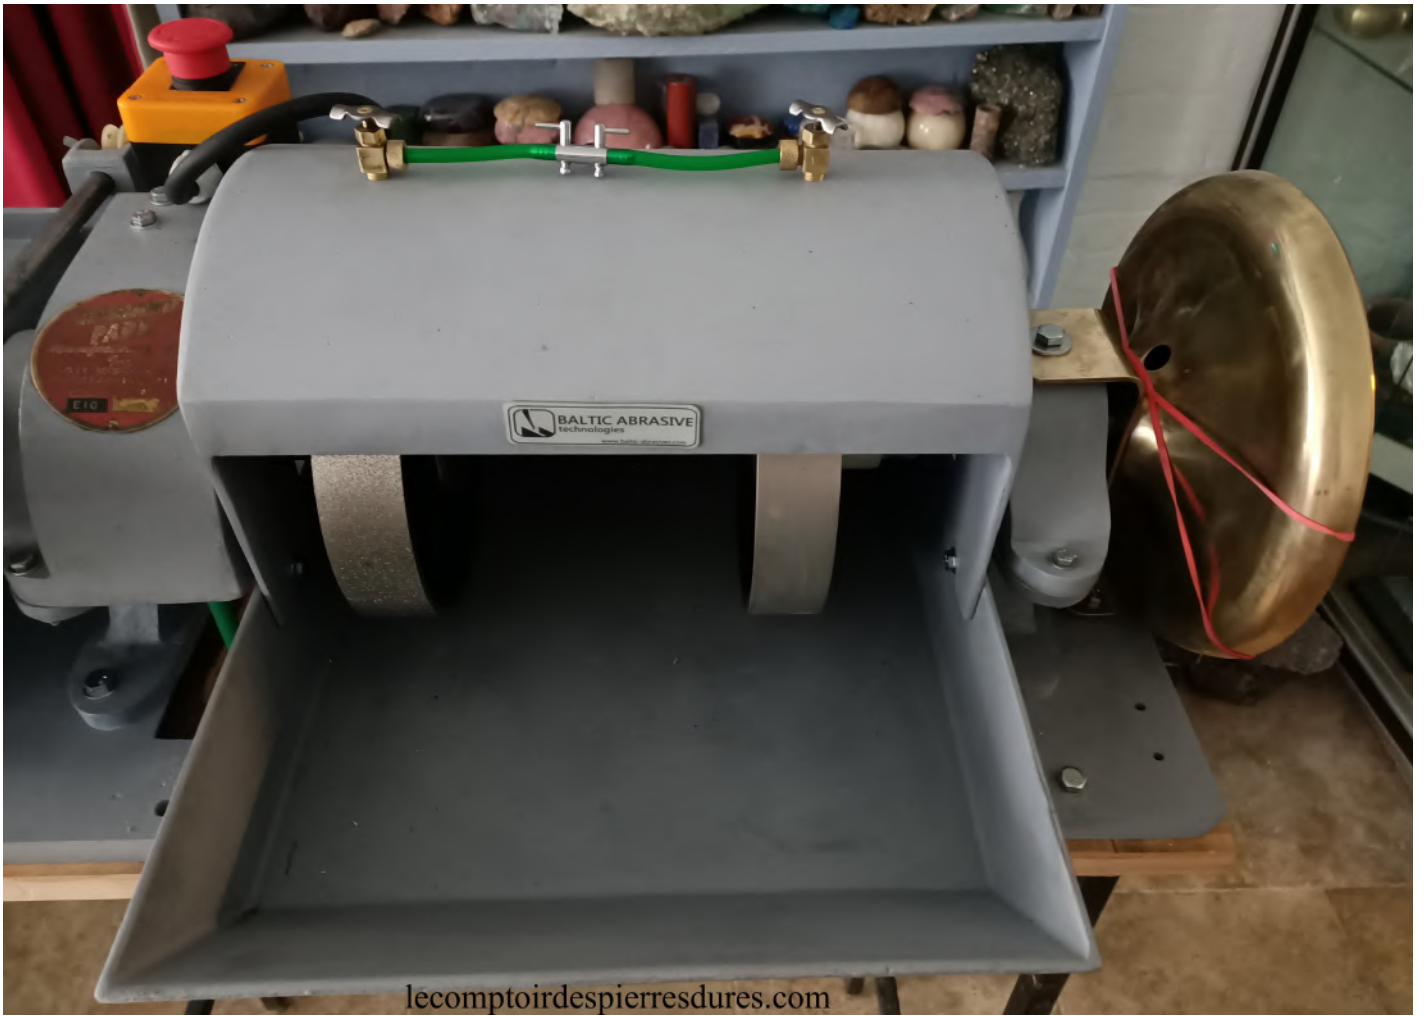

COMBI HIGHLAND PARK VINTAGE SCIE + CABOCHONNEUSE

Combi Highland Park Vintage
Scie lame diamètre 250mm
Cabochoonneuse avec 2 meules diamantées dures diamètre 200mm
Machine montée sur table de travail
Totalemment restaurée
Pour plus d'informations, me contacter au 06 52 75 92 31