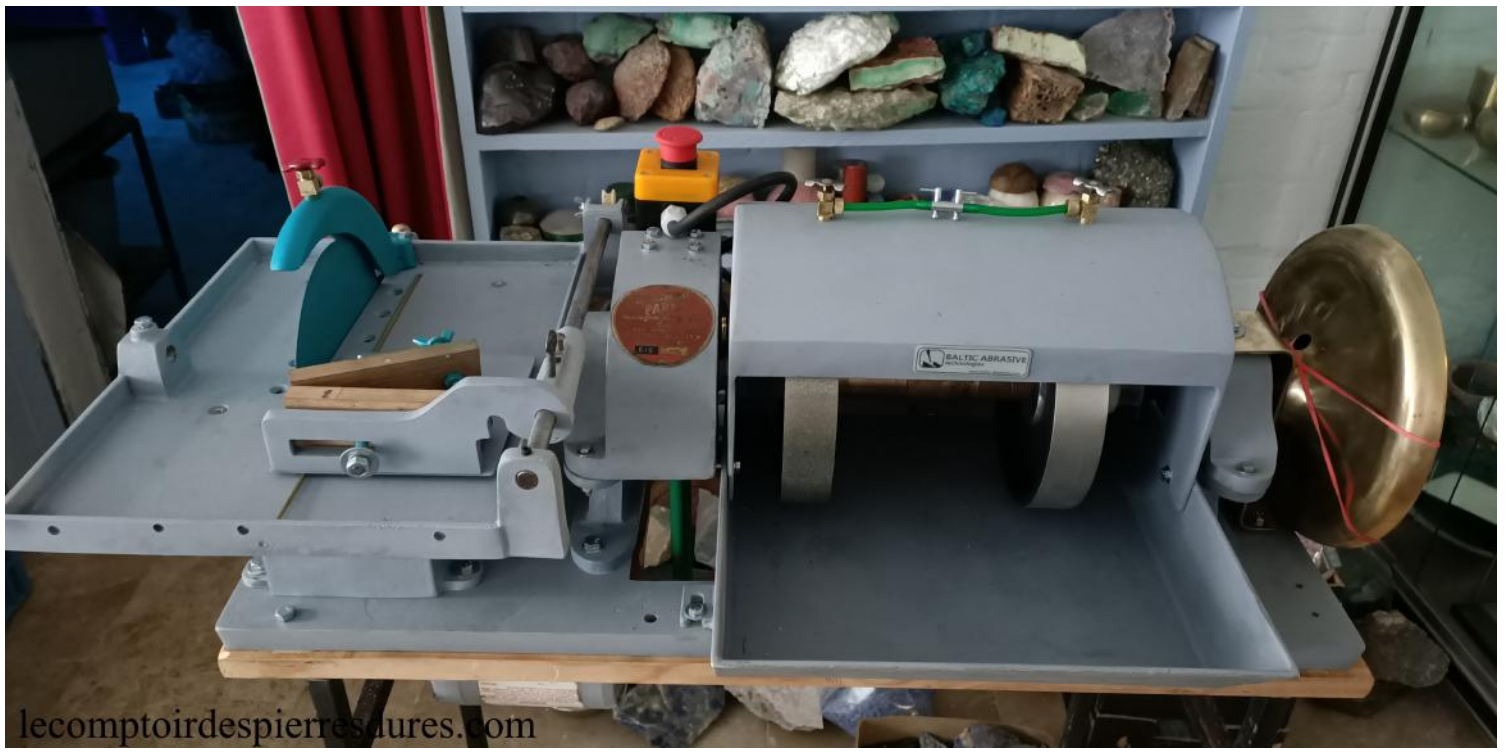

COMBI HIGHLAND PARK VINTAGE SCIE + CABOCHONNEUSE

Combi Highland Park Vintage
Scie lame diamètre 250mm
Cabochoonneuse avec 2 meules diamantées dures diamètre 200mm
Machine montée sur table de travail
Totalemment restaurée
Pour plus d'informations, me contacter au 06 52 75 92 31