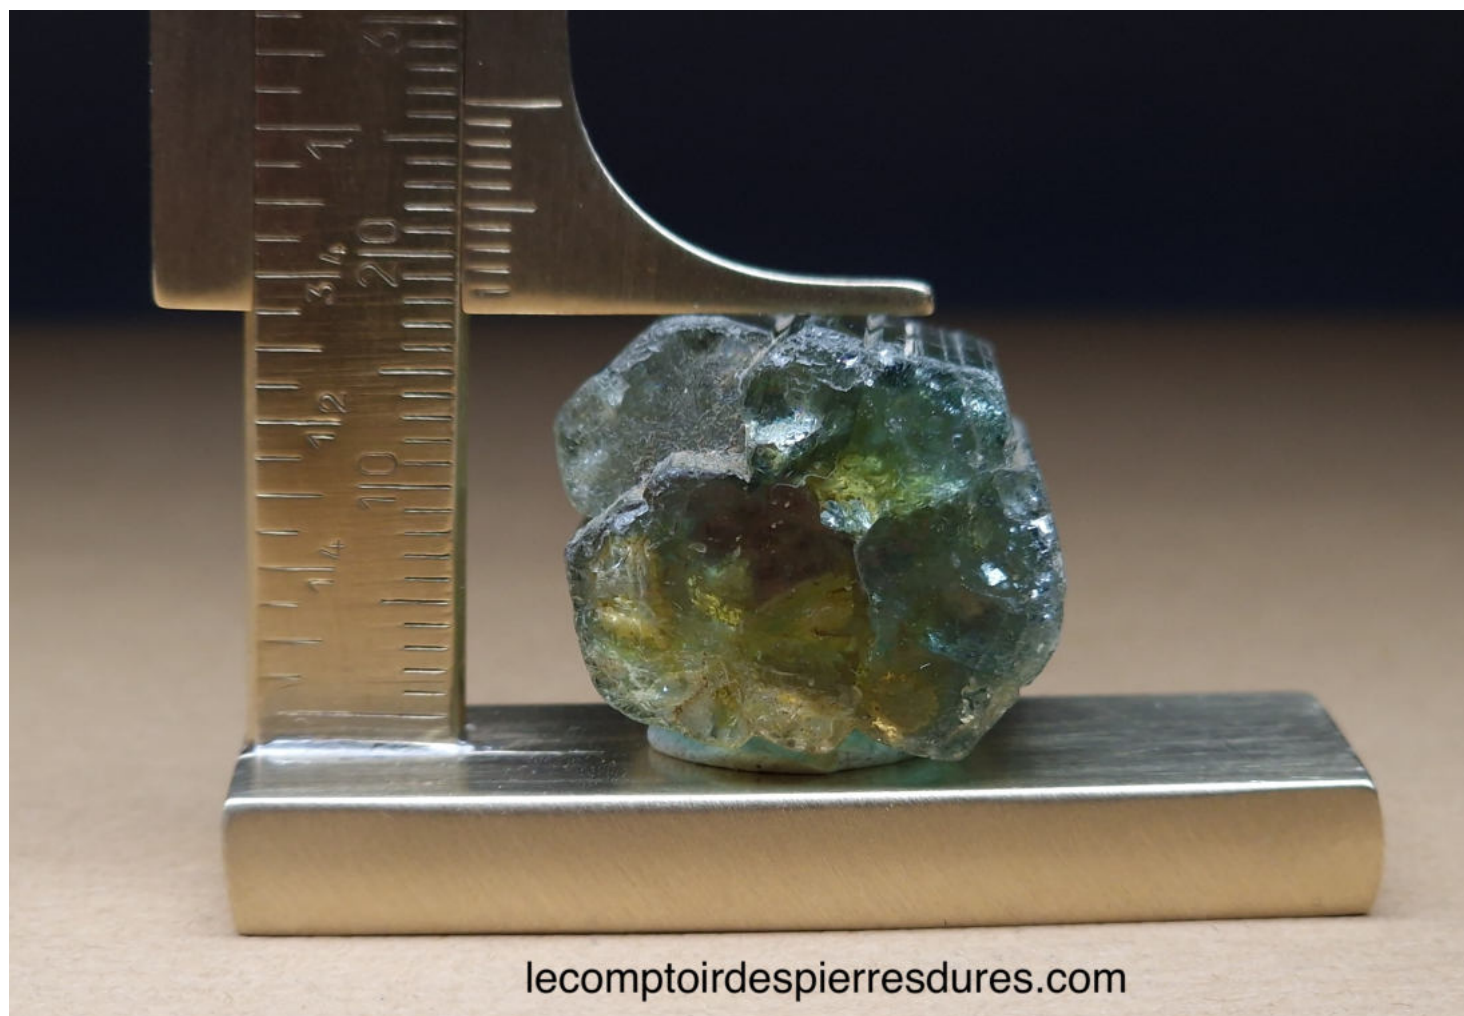

TOURMALINE MELON - BRU TOURMA MEL 01

Tourmaline verte tourmaline melon

Dim: 22mm x 17mm x 17mm environ

Poids: 15gr

Prix: 75€ la pièce

Réf: **BRU TOURMA MEL 01**

lecomptoirdespierresdures.com

lecomptoirdespierresdures.com