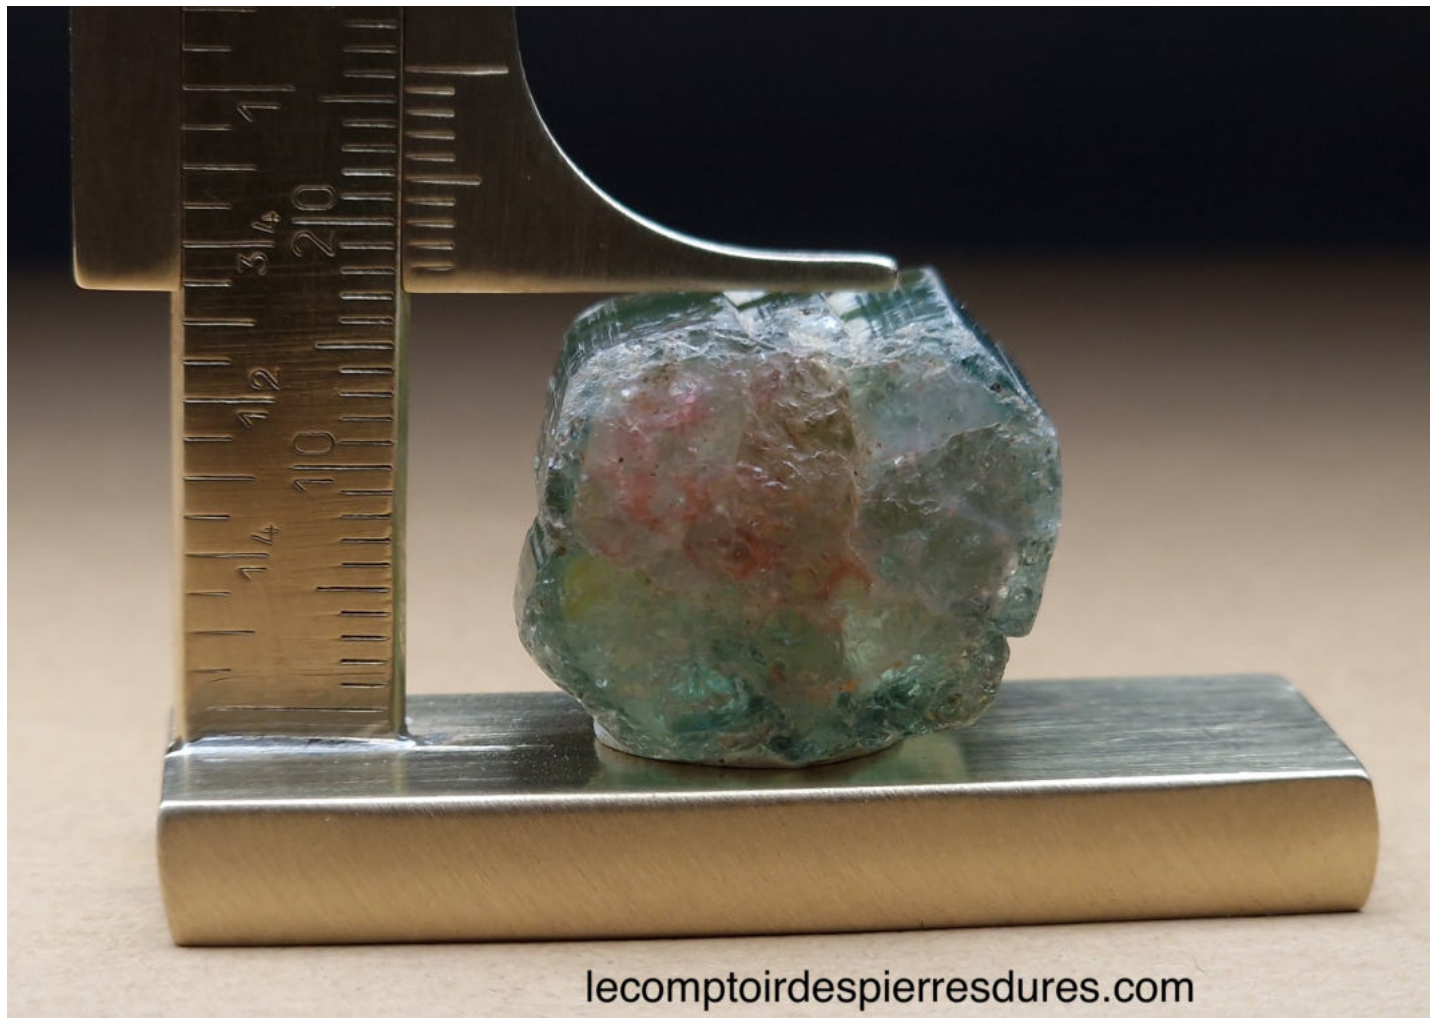

TOURMALINE MELON - BRU TOURMA MEL 01

Tourmaline verte tourmaline melon

Dim: 22mm x 17mm x 17mm environ

Poids: 15gr

Prix: 75€ la pièce

Réf: **BRU TOURMA MEL 01**

lecomptoirdespierresdures.com

lecomptoirdespierresdures.com