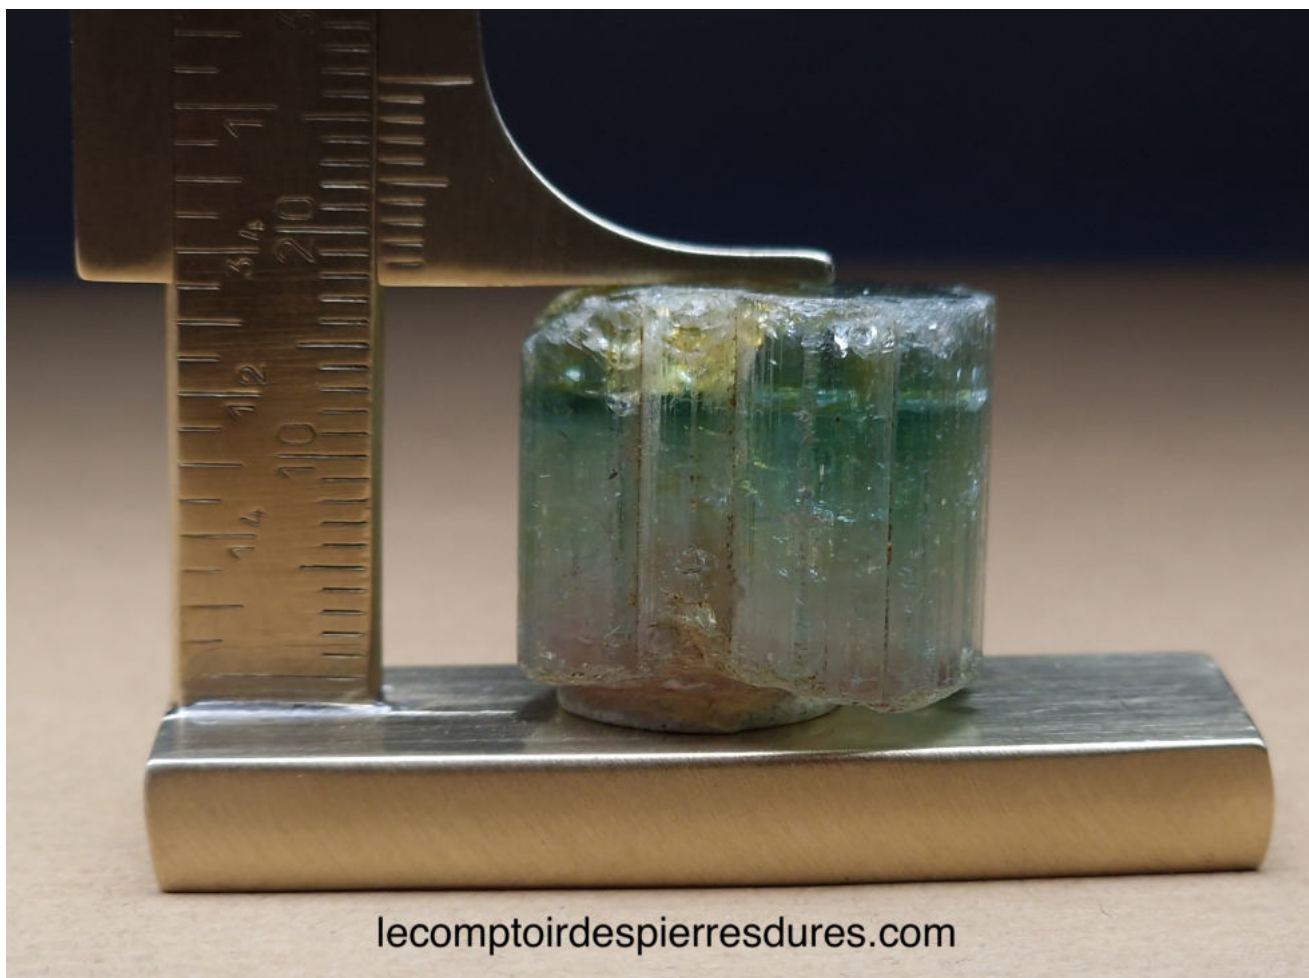

TOURMALINE MELON - BRU TOURMA MEL 01

Tourmaline verte tourmaline melon

Dim: 22mm x 17mm x 17mm environ

Poids: 15gr

Prix: 75€ la pièce

Réf: **BRU TOURMA MEL 01**

lecomptoirdespierresdures.com

lecomptoirdespierresdures.com