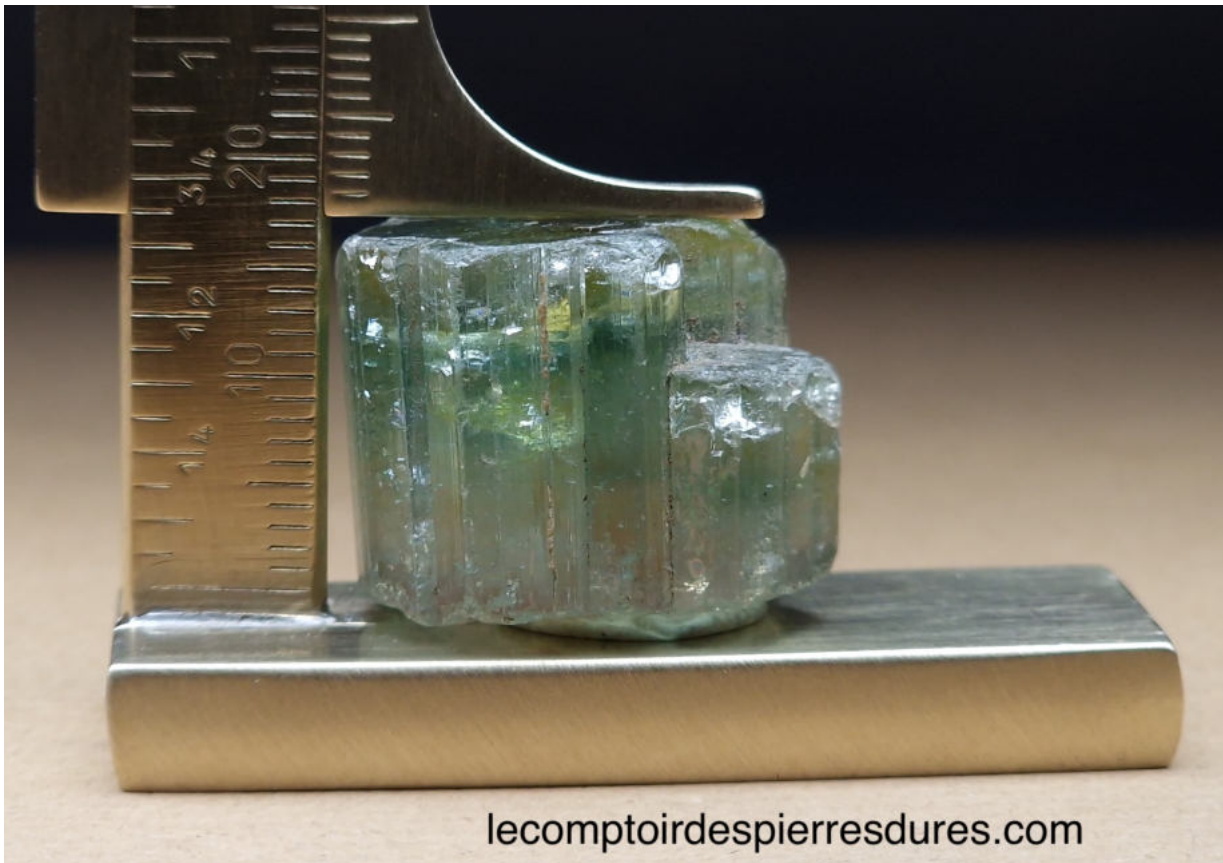

TOURMALINE MELON - BRU TOURMA MEL 01

Tourmaline verte tourmaline melon

Dim: 22mm x 17mm x 17mm environ

Poids: 15gr

Prix: 75€ la pièce

Réf: **BRU TOURMA MEL 01**

lecomptoirdespierresdures.com

lecomptoirdespierresdures.com